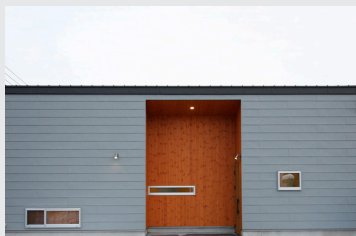

アトリエ door 一級建築士事務所：栃木県宇都宮市上戸祭町 3011-40
TEL：028-623-7023 MAIL：info@atelier-door.com URL：http://atelier-door.com/