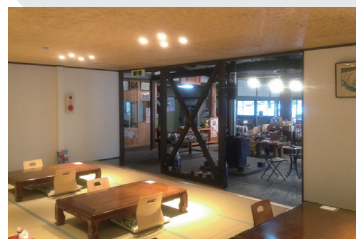

スタイルウェッジ

渡邊清 | Kiyoshi WATANABE

『コト』をデザインする
わたしたちはデザインとは、単なる「モノ」や「タテモノ」を作る事では無いと考えています。
デザインとは、人々の中に起こる様々な『コト』を創造し、演出する事だと考えています。
『コト』とは人の暮らしそのものです。
人の中に起こる様々な『コト』がより豊かに、より楽しくなる様プロデュースしていくのがわたしたちの役割です。

スタイルウェッジ一級建築士事務所：栃木県那須塩原市豊浦南町 87-55 A-105
TEL：0287-62-7456 MAIL：mail@stylewedge.com URL：http://www.stylewedge.com