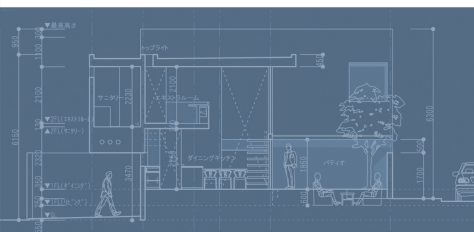

SHIN ONOZATO

2  
人展

HIROYUKI HOSHI

建築家 小野里信 星裕之 2人展 vol.3

2017.01.07 Sat - 01.15 Sun  
10:00-20:00 closed on 01.10 Tue  
宇都宮市立南図書館 ギャラリー

2  
人展

建築家 小野里信 星裕之 2人展 vol.3

会期 2017年1月7日(土)～15日(日) ※10日(火)休館  
10:00～20:00 ※初日13:00～ 最終日～17:00

ふたりの作品を展示することで、設計手法の違いを認識しつつ  
興味深い展覧会にしたいと考えております。

### 空間と寸法

3回目となる2017年は「空間と寸法」と題し  
それぞれのつくりあげる空間がどのような寸法を意識しながら  
構成されているかお伝えしたいと考えています。  
展示内容はideobookとしてご希望の方に配布を予定しています。