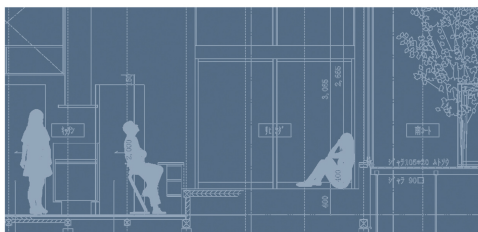

SHIN ONOZATO

2  
人展

HIROYUKI HOSHI

建築家 小野里信 星裕之 2人展 vol.3

2017.01.07 Sat - 01.15 Sun  
10:00-20:00 closed on 01.10 Tue  
宇都宮市立南図書館 ギャラリー

2  
人展

建築家 小野里信 星裕之 2人展 vol.3

会期 2017年1月7日(土)～15日(日) ※10日(火)休館  
10:00～20:00 ※初日13:00～ 最終日～17:00

ふたりの作品を展示することで、設計手法の違いを認識しつつ  
興味深い展覧会にしたいと考えております。

### 空間と寸法

3回目となる2017年は「空間と寸法」と題し  
それぞれのつくりあげる空間がどのような寸法を意識しながら  
構成されているかお伝えしたいと考えています。  
展示内容はideobookとしてご希望の方に配布を予定しています。